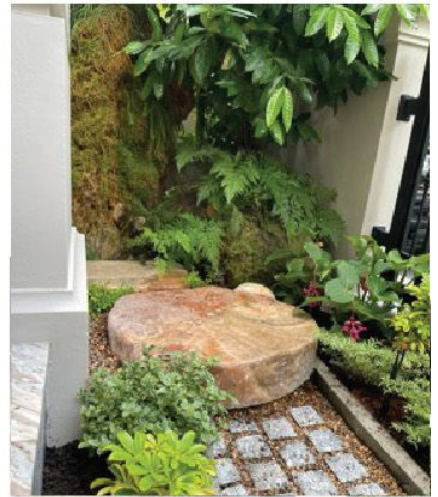

## 1 ออกแบบสวนในบ้าน บ่อปลาการ์ป และ พื้นที่ภายนอก ตามความต้องการลูกค้าในรูปแบบต่างๆ

เช่น สวนโมเดิร์นทรอปิคอล (Modern tropical garden),  
สวนอังกฤษ (English garden) ฯลฯ

## 4 บริการให้คำปรึกษา และบริหารงานโครงการ

ด้วยทีมงานที่มีความเชี่ยวชาญ ด้านภูมิสถาปัตยกรรม  
สถาปัตยกรรมและการเกษตร

บริการออกแบบมือปลาการ์ป

เราเชื่อว่า...งานออกแบบสวนคือจุดเริ่มต้นของความสวยงาม  
เพื่อความสุขที่ยั่งยืน เราบริการงานออกแบบสวน  
และให้คำปรึกษาด้านการจัดภูมิทัศน์ด้วยความใส่ใจ