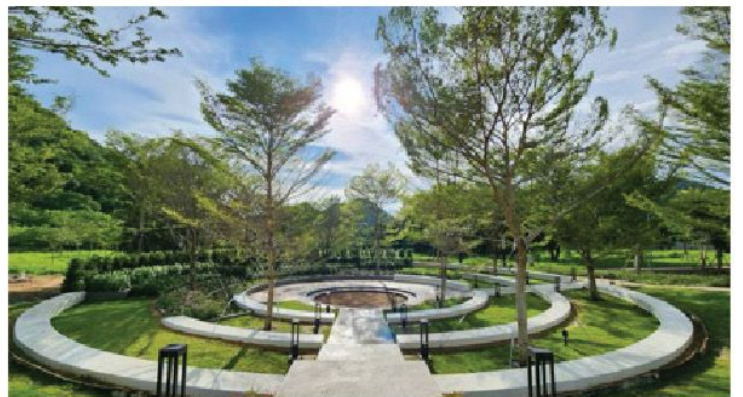

สนใจติดต่อ

บริษัท เจริญโภคภัณฑ์โปรดิ๊วส จำกัด
โทร 088-293-9525, 061-929-4545
Email rakd@cpccrop.com