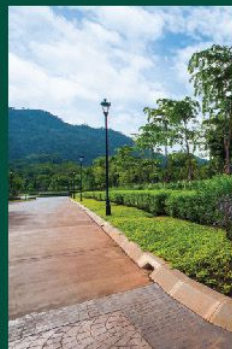

เราเชื่อว่า... **ราก** คือส่วนสำคัญของต้นไม้

ถ้า “รากดี” ต้นไม้ก็จะเติบโตดี